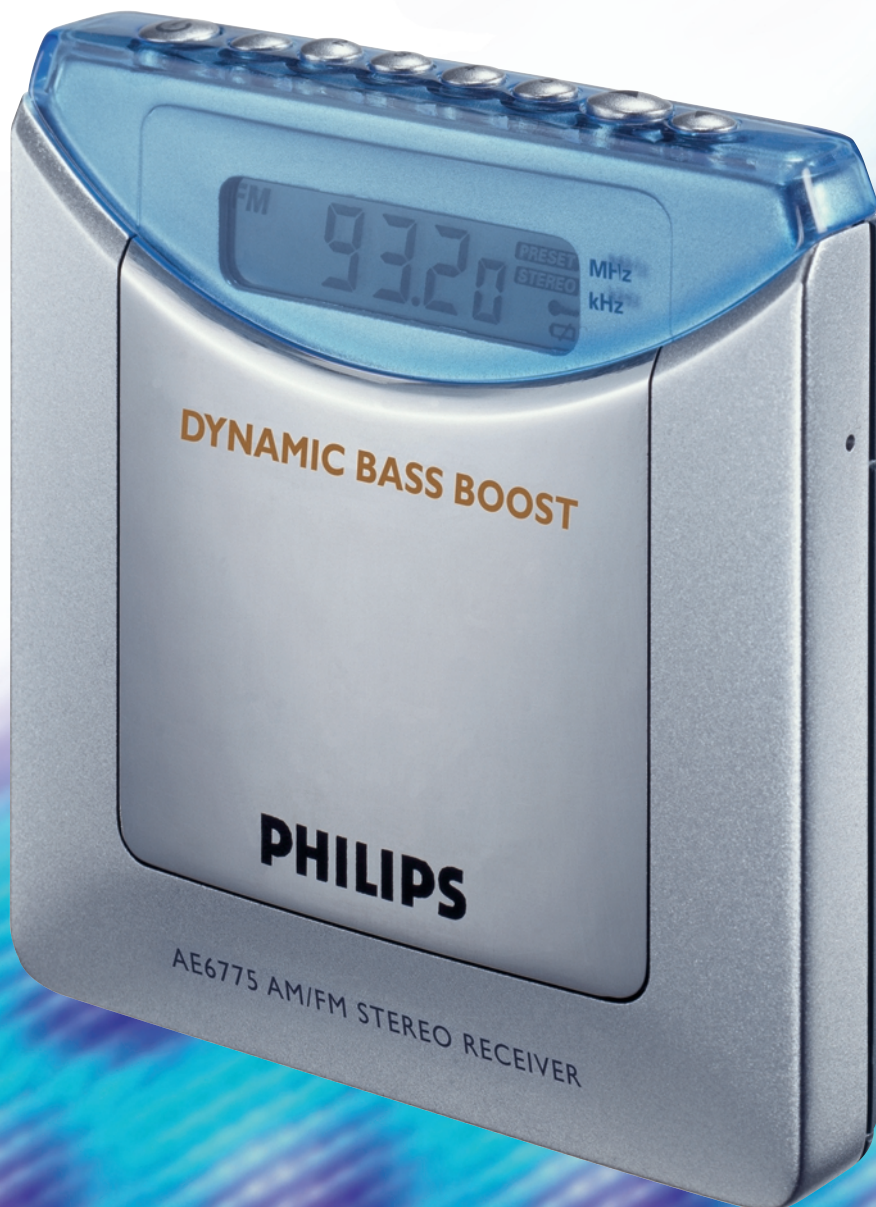

AE6775

## Stereo Portable Radio

- *Digitale radio in stevige metalen behuizing.*
- *5 FM-stereo en 5 middengolf voorkeurzenders.*
- *"In-ear" oortelefoon met draad-oprolautomaat.*
- *Ingebouwde kwartsklok.*
- *Dynamic Bass Boost.*
- *Afmetingen h x b x d: 150 x 210 x 80 mm.*